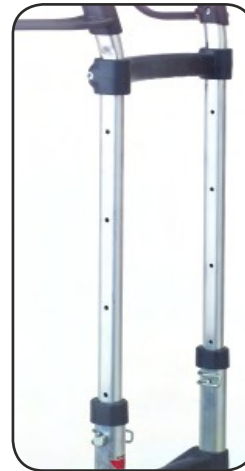

Teleskophåndtag:
Håndtaget kan justeres, så det passer til din optimale arbejdsstilling.